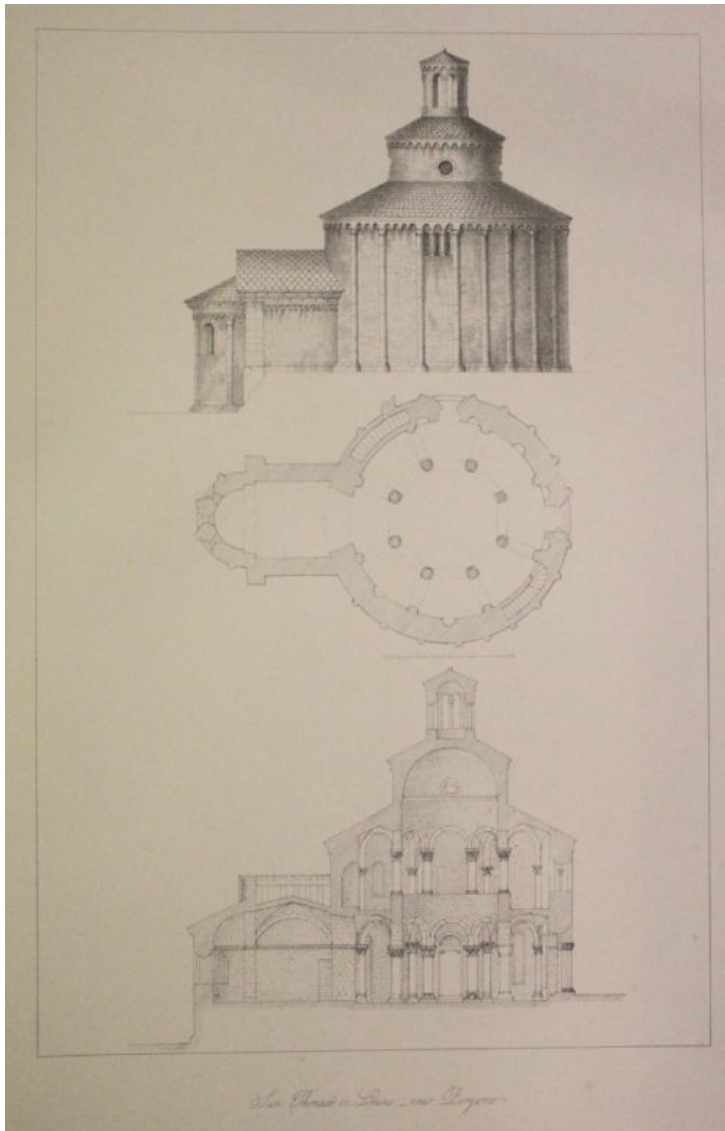

## CERTIFICATO DI AUTENTICITA'

LEMINE (BERGAMO) - SAN TOMASO IN LIMINE

Autore: Moore George  
(1805-1875) Pittore di paesaggi e d'architetture.

Epoca: 1842-44

Tecnica: litografia

Misure: 391 x 256 mm

Descrizione: Litografia tratta da: "The Ecclesiastical Architecture of Italy. From the time of Costantine to the fifteenth Century, with an introduction and text by Henry Gally Knight". Published by Henry Bohn, London 1842-1844. Bel Foglio.