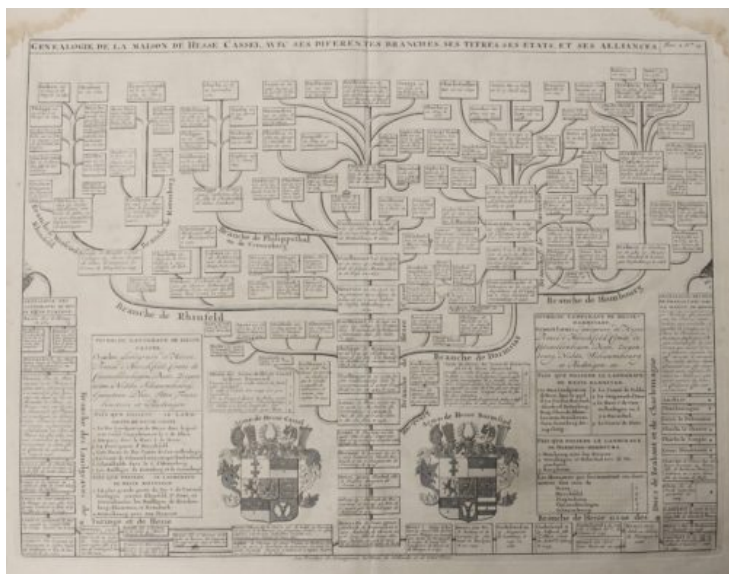

**LIBRERIA BAZZANI**  
Stampe Antiche

### GENEALOGIE DE LA MAISON DE HESSE CASSEL

**Autore:** Chatelaine Henri Abraham

Parigi 1684 - 1743

**Epoca:** 1718

**Tecnica:** Acquaforte in rame

**Misure:** 353 x 467 mm

**Descrizione:** Incisione tratta dall'opera: "ATLAS HISTORIQUE", stampato ad Amsterdam da Honoré e Chatelain. Bel foglio. Qualche gora d'acqua negli angoli.